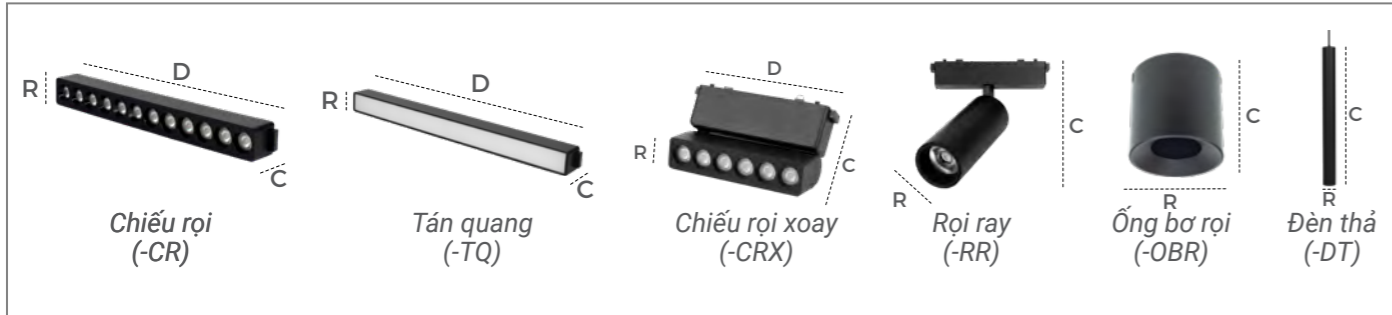

Ứng dụng

Thông số kỹ thuật

Mã Sản Phẩm	Công suất (W)	Kích thước (Ø*Cmm)	Lỗ Khoét (mm)	Nhiệt độ màu (K)	Quang Thông (lm)	Quy Cách (Chiếc/ thùng)	Giá Bán (VND)
DDL-10SS-T120-V/TT/T-CV	10W	Ø120 * C35	Ø90	3000 4000 6500	881 / 957 / 971	50	268.000
DDL-10SS-T120-V/TT/T-CB							
DDL-10SS-T120-DM-CV	10W	Ø120 * C35	Ø90		880 / 950 / 970	50	299.000
DDL-10SS-T120-DM-CB							

Mô tả kích thước

ĐÈN RAY NAM CHÂM SIÊU MỎNG (RNCM Series)

QR sản phẩm

Độ hoàn màu cao
CRI > 90

Đa dạng kích thước

Đa dạng cách lắp đặt

Thanh ray siêu mỏng

An toàn cho người sử dụng