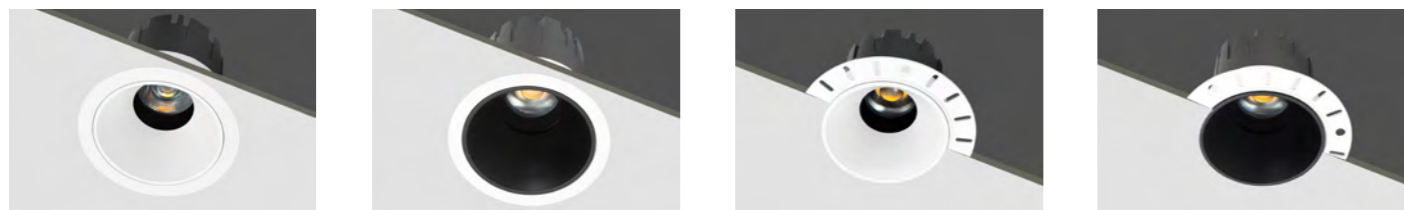

ĐÈN ÂM TRẦN RỌI CHÓA SÂU ZIRCON (DA-DLRS Series)

Độ hoàn màu cao CRI>90

Sử dụng Chipled Samsung

Đèn led thế hệ thứ 3

Độ chói thấp

Thông số kỹ thuật

Mã Sản Phẩm	Màu chóa	Công suất (W)	Kích thước (Ø*Cmm)	Lỗ Khoét (mm)	Nhiệt Độ Màu (K)	Quang Thông (lm)	Quy Cách (Chiếc/thùng)	Góc chiếu	Giá Bán (VND)
DA-DLRS-7SS-T63-V/TT/T	Đèn Trắng (Loại viên mặt)	7W	Ø64*C65	Ø55	3000 4000 6500	410/420/475	30	15° 24° 36° 55°	350.000
DA-DLRS-12SS-T85-V/TT/T		12W	Ø85*C88	Ø75		900/970/1110			417.000
DA-DLRS-16SS-T103-V/TT/T		16W	Ø112*C103	Ø95		1320/1480/1720			659.000
DA-DLRS-7SS-T63-V/TT/T-KV	Đèn Trắng (Loại không viên)	7W	Ø80*C66	Ø55		410/420/475			381.000
DA-DLRS-12SS-T85-V/TT/T-KV		12W	Ø100*C88	Ø75		900/970/1110			464.000
DA-DLRS-16SS-T103-V/TT/T-KV		16W	Ø124*C102	Ø95		1320/1480/1720			704.000

Ứng dụng

ĐÈN LED ÂM TRẦN CHIẾU RỌI (DLR-SS Series)

Độ hoàn màu cao CRI>90

Sử dụng Chipled Samsung

Đế đèn nhiều cánh tản nhiệt

Kích thước nhỏ gọn

Thông số kỹ thuật

Mã Sản Phẩm	Tên đèn	Công suất (W)	Kích thước (Ø*Cmm)	Lỗ Khoét (mm)	Nhiệt độ màu (K)	Quang Thông (lm)	Quy Cách (Chiếc/thùng)	Góc chiếu	Giá Bán (VND)
DLR-3SS-T48-V/TT/T	Âm trần rọi Star	3W	Ø48 * C25	Ø35	3000 4000 6500	260 / 275 / 270	100	48°	179.000
DLR-7SS-T90-V/TT/T	Âm trần rọi Opal	7W	Ø90 * C52	Ø76	3000 4000 6500	593 / 617 / 678	30	25°	291.000
DLR-10SS-T110-V/TT/T		10W	Ø110 * C70	Ø90		981 / 1048 / 1162		20°	355.000
DLR-16SS-T130-V/TT/T		16W	Ø130 * C70	Ø110		1410 / 1610 / 1859		30°	456.000
DLR-20SS-T150-V/TT/T		20W	Ø150 * C80	Ø130		1929 / 2120 / 2221		25°	515.000
DLR-30SS-T150-V/TT/T		30W	Ø150 * C80	Ø130		2550 / 2676 / 3436		25°	550.000

Ứng dụng