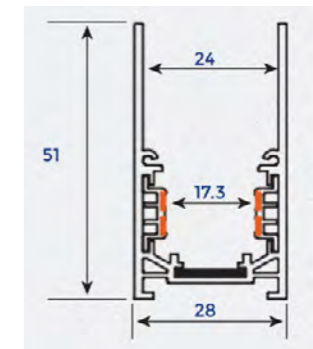

Thanh ray lắp nổi