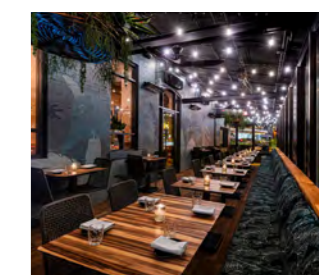

Phụ kiện bộ nguồn đèn

Mã Sản Phẩm	Hình ảnh	Công suất (W)	Kích thước (mm)	Nguồn cấp	Thông số dòng, Áp ra	Quy Cách (Chiếc/thùng)	Giá Bán (VND)
ND-48-12		48	280*18*18	220VAC	12V/4A	200	185.000
ND-TO-60-12		60	140*50*28	110-220VAC	12V/4A	100	260.000
ND-TO-150-12		150	180*50*28	110-220VAC	12V/12.5A	50	423.000
ND-TO-200-12		200	190*60*30	110-220VAC	12V/16.6A	50	509.000
ND-TO-300-12		300	224*60*30	110-220VAC	12V/25A	50	550.000
ND-TO-60-24		60	140*50*28	110-220VAC	24V/4A	100	260.000
ND-TO-150-24		150	180*50*28	110-220VAC	24V/12.5A	50	423.000
ND-TO-200-24		200	190*60*30	110-220VAC	24V/16.6A	50	509.000
ND-TO-300-24		300	224*60*30	110-220VAC	24V/25A	50	550.000

Thanh nhôm

Mã sản phẩm	Hình ảnh	Tên sản phẩm	Kích thước (mm)	Giá bán (VND)
TNA-2407		Thanh nhôm lắp âm	24.5*7*15	83.000
TNN-1707		Thanh nhôm lắp nổi	17.3*7.6*12	75.000
TNG-1616		Thanh nhôm lắp góc	16*16*10	58.000
TNN-1307		Thanh nhôm lắp nổi	13*7*10	58.000

ĐÈN LED BULB ĐỔI MÀU (LB Series)

QR sản phẩm

Độ hoàn màu cao
CRI>86

Tuổi thọ cao

Tiết kiệm điện năng

An toàn, thân thiện
với môi trường

Thông số kỹ thuật

Mã sản phẩm	Công suất (W)	Kích thước (R*D mm)	Nhiệt độ màu (K)	Quang thông (lm)	Quy cách (chiếc/thùng)	Giá bán (VND)
LB-9-A60-DM	9W	60*112	3 màu	883	50	84.000

Ứng dụng