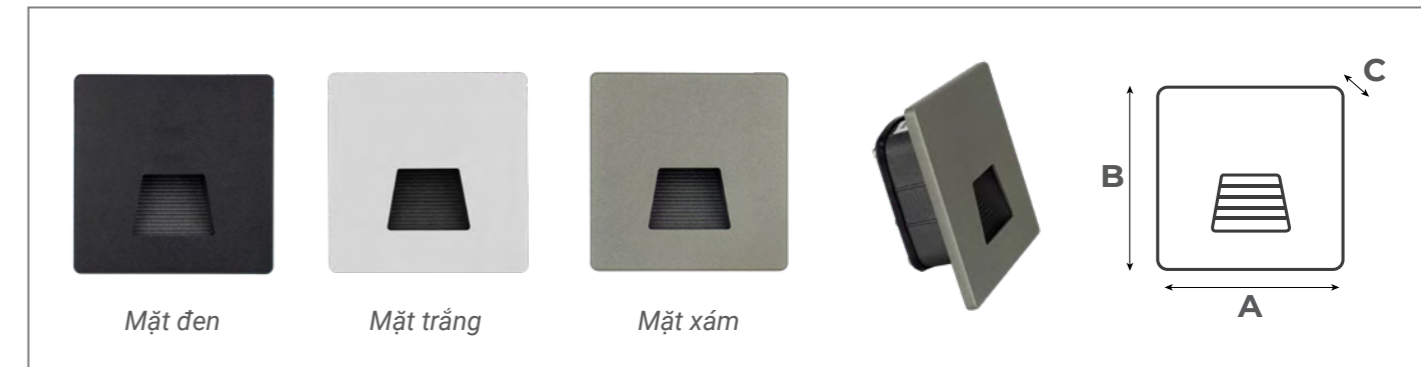

ĐÈN ÂM BẠC CẦU THANG (AB Series)

QR sản phẩm

Đạt tiêu chuẩn IP44

Thiết kế nhỏ gọn, sang trọng

Chiplid CREE

Thông số kỹ thuật

Mã sản phẩm	Màu sắc	Công suất (W)	Kích thước (A*B*Cmm)	Lỗ khoét (mm)	Nhiệt độ màu (K)	Giá bán (VND)
AB-3-V-T	Trắng	3W	A90 * B90 * C40	70*55	3000	438.000
AB-3-V-D	Đen	3W	A90 * B90 * C40	70*55	3000	438.000
AB-3-V-X	Xám	3W	A90 * B90 * C40	70*55	3000	438.000