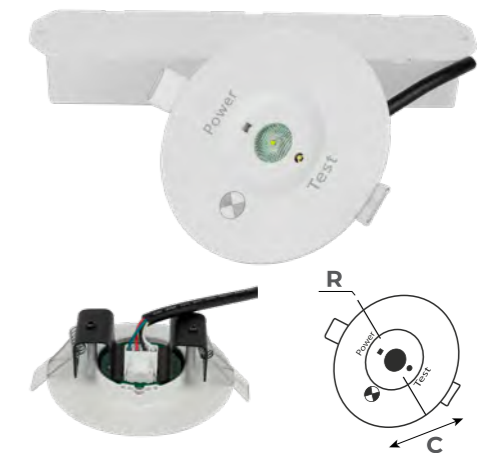

ĐÈN DOWNLIGHT KHẨN CẤP (DLKC Series)

Thời gian chiếu sáng dự phòng >3h

Pin dung lượng cao

Độ sáng cao Góc chiếu sáng rộng

Kích thước nhỏ gọn

Thông số kỹ thuật

Mã sản phẩm	Công suất (W)	Kích thước (R*Cmm)	Lỗ khoét (mm)	Thời gian sạc	Thời gian chiếu sáng	IP	Pin	Giá bán (VND)
DLKC-3-3	3W	R95 * C33	Ø70	24h	>3h	22	Pin Li-ion 18650 3.7V 3500mAh	880.000