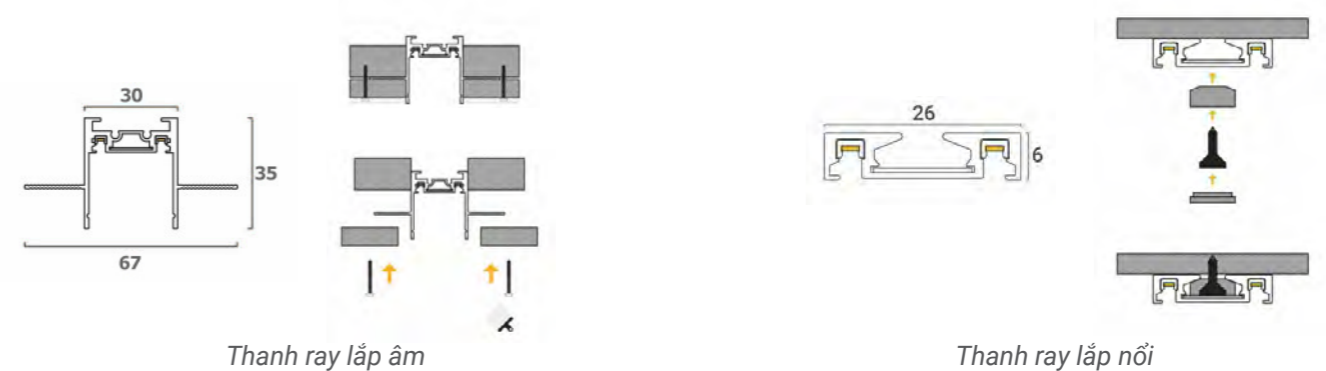

Mô tả kích thước