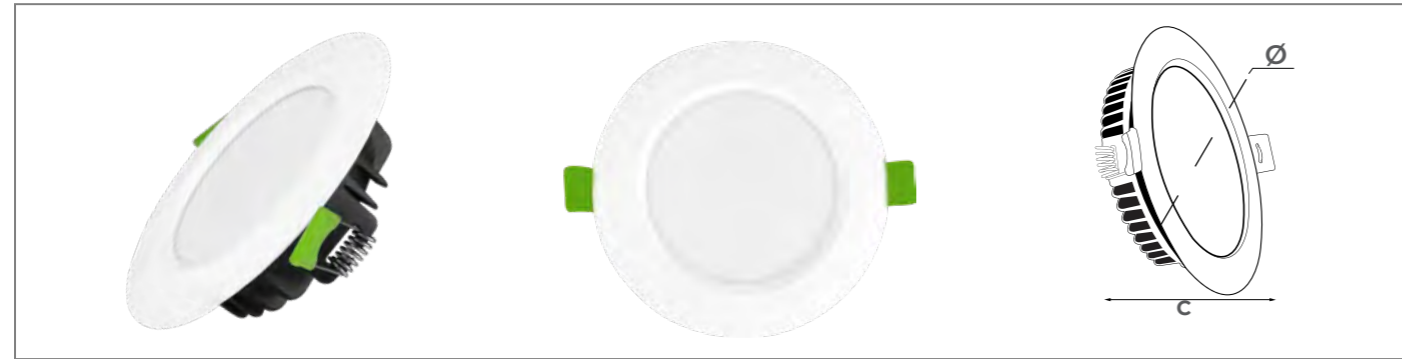

ĐÈN LED ÂM TRẦN

(EC-DLSS Series)

QR sản phẩm

Độ hoàn màu
cao CRI>80

CHIP LED
Samsung

Sử dụng
Chipled Samsung

Mặt đèn siêu mỏng

Tản nhiệt hiệu quả

Thông số kỹ thuật

Mã sản phẩm	Công suất (W)	Kích thước (Ø*Cmm)	Lỗ khoét (mm)	Nhiệt độ màu (K)	Quang thông (lm)	Quy cách (chiếc/thùng)	Giá bán (VND)
EC-DL-7SS-T118-V/TT/T	7W	Ø118 * C30	Ø90	3000 4000 6500	605 / 663 / 721	50	164.000
EC-DL-9SS-T118-V/TT/T	9W	Ø118 * C30	Ø90		778 / 852 / 927	50	172.000
EC-DL-9SS-T138-V/TT/T	9W	Ø138 * C30	Ø110		884 / 920 / 1006	50	191.000
EC-DL-12SS-T138-V/TT/T	12W	Ø138 * C30	Ø110		1037 / 1137 / 1236	50	203.000
EC-DL-7SS-T118-DM	7W	Ø118 * C30	Ø90		669 / 685 / 749	50	192.000
EC-DL-9SS-T118-DM	9W	Ø118 * C30	Ø90		860 / 880 / 1020	50	197.000
EC-DL-9SS-T138-DM	9W	Ø138 * C30	Ø110		885 / 981 / 1012	50	217.000
EC-DL-12SS-T138-DM	12W	Ø138 * C30	Ø110		1146 / 1174 / 1360	50	233.000