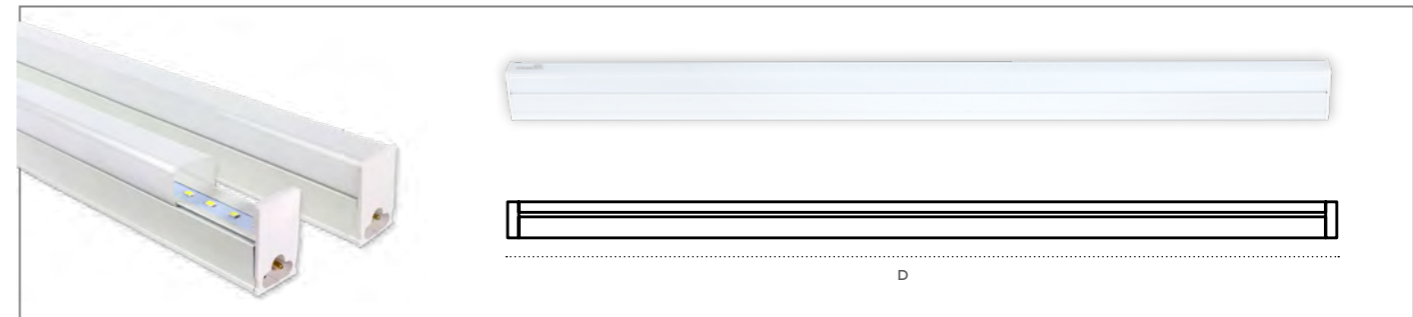

TUÝP LED GARNET (VT5-SS Series)

QR sản phẩm

Độ hoàn màu cao
CRI > 90

Sử dụng Chipled Samsung

Chất liệu cao cấp
Thiết kế hiện đại

Thông số kỹ thuật

Mã sản phẩm	Công suất (W)	Kích thước (D cm)	Nhiệt độ màu (K)	Quang thông (lm)	Quy cách (chiếc/thùng)	Giá bán (VND)
VT5-4SS-30-V/TT/T	4W	D30	3000 4000 6500	400 / 435 / 432	25	120.000
VT5-8SS-60-V/TT/T	8W	D60		761 / 829 / 842		153.000
VT5-12SS-90-V/TT/T	12W	D90		1178 / 1241 / 1286		204.000
VT5-16SS-120-V/TT/T	16W	D120		1556 / 1688 / 1762		240.000