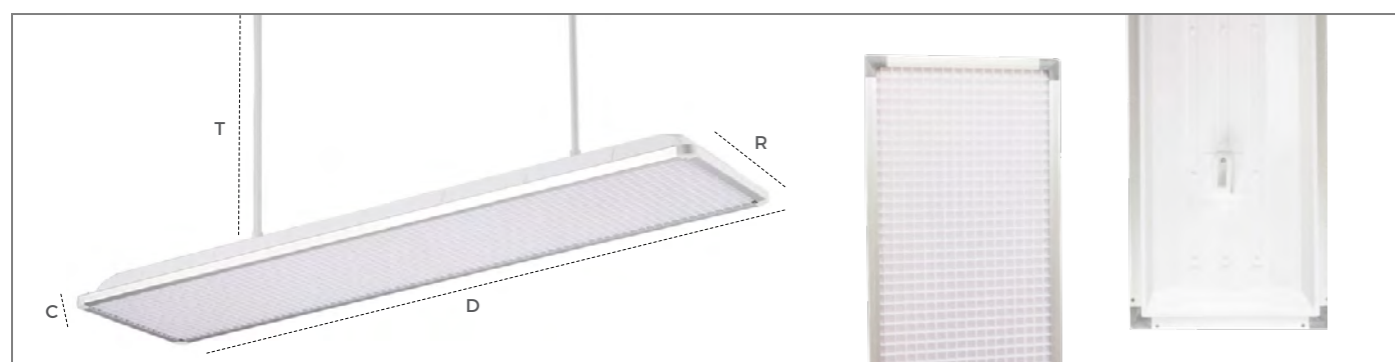

Ứng dụng

ĐÈN PANEL THẢ HỌC ĐƯỜNG (PLH-40 Series)

MỚI

Độ hoàn màu cao CRI>90

Đèn led thế hệ thứ 3

Độ chói thấp

Thông số kỹ thuật

Mã Sản Phẩm	Công suất (W)	Kích thước (D*R*C*Tmm)	Nhiệt độ màu (K)	Quang thông (lm)	Góc chiếu	Quy Cách (Chiếc/ thùng)	Giá Bán (VND)
PLH-40-30120-50K	40	D1200 * R300 * C67 * T(500->970)	5000	4240	120°	6	1.980.000