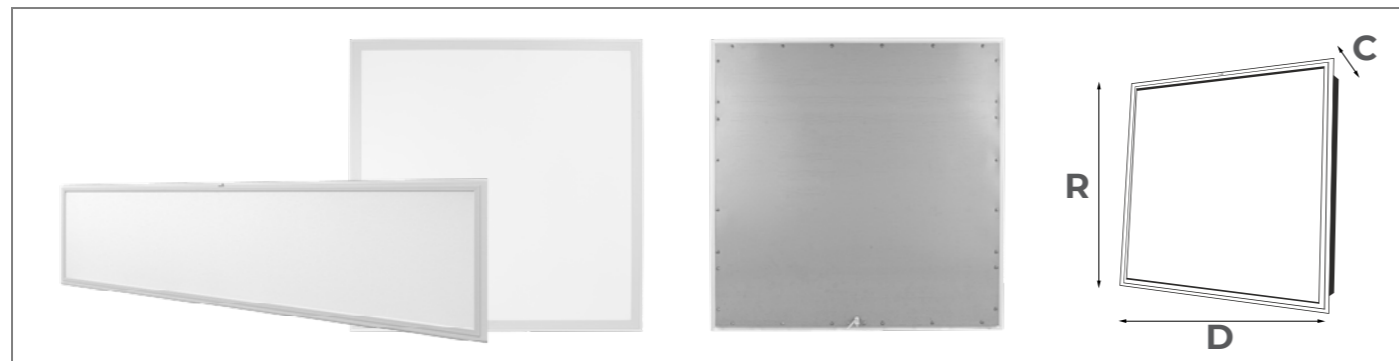

ĐÈN LED PANEL SIÊU MỎNG JASPER (SPL-SS Series)

Độ hoàn màu cao CRI>80

Thân đèn siêu mỏng

Thiết kế hiện đại