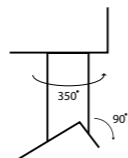

Hai khớp xoay linh hoạt