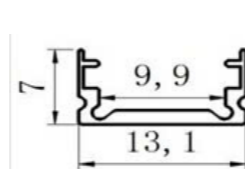

Phụ kiện bộ nguồn đèn

Mã Sản Phẩm	Hình ảnh	Công suất (W)	Kích thước (mm)	Nguồn cấp	Thông số dòng, Áp ra	Quy Cách (Chiếc/thùng)	Giá Bán (VND)
ND-48-12		48	280*18*18	220VAC	12V/4A	200	185.000
ND-TO-60-12		60	140*50*28	110-220VAC	12V/4A	100	260.000
ND-TO-150-12		150	180*50*28	110-220VAC	12V/12.5A	50	423.000
ND-TO-200-12		200	190*60*30	110-220VAC	12V/16.6A	50	509.000
ND-TO-300-12		300	224*60*30	110-220VAC	12V/25A	50	550.000
ND-TO-60-24		60	140*50*28	110-220VAC	24V/4A	100	260.000
ND-TO-150-24		150	180*50*28	110-220VAC	24V/12.5A	50	423.000
ND-TO-200-24		200	190*60*30	110-220VAC	24V/16.6A	50	509.000
ND-TO-300-24		300	224*60*30	110-220VAC	24V/25A	50	550.000

Thanh nhôm

Mã sản phẩm	Hình ảnh	Tên sản phẩm	Kích thước (mm)	Giá bán (VND)
TNA-2407		Thanh nhôm lắp âm	24.5*7*15	83.000
TNN-1707		Thanh nhôm lắp nổi	17.3*7.6*12	75.000
TNG-1616		Thanh nhôm lắp góc	16*16*10	58.000
TNN-1307		Thanh nhôm lắp nổi	13*7*10	58.000

TNA-2407