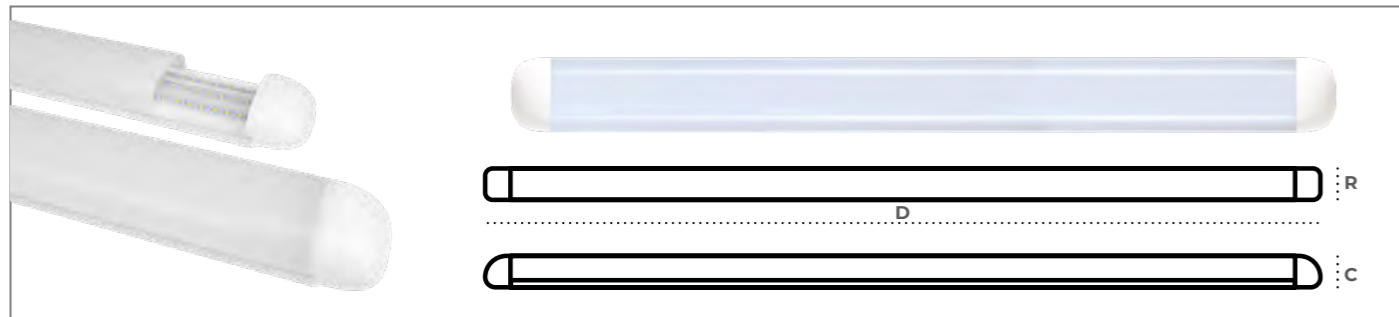

TUÝP LED BÁN NGUYỆT AMBER (TBN-SS Series)

QR sản phẩm

Độ hoàn màu cao
CRI > 90

Sử dụng Chipled Samsung

góc chiếu ~180°

Thiết kế tràn viền
Ánh sáng tỏa đều

Thông số kỹ thuật

Mã sản phẩm	Công suất (W)	Kích thước (D*R*C mm)	Nhiệt độ màu (K)	Quang thông (lm)	Quy cách (chiếc/thùng)	Giá bán (VND)
TBN-18SS-60-V/TT/T	18W	D60 * R5 * C3	3000 4000 6500	1704 / 1779 / 1859	20	278.000
TBN-18SS-60-DM				1700 / 1770 / 1850		328.000
TBN-27SS-60-V/TT/T	27W	D60 * R7.5 * C3		2557 / 2669 / 2788		336.000
TBN-27SS-60-DM				2550 / 2668 / 2780		403.000
TBN-36SS-120-V/TT/T	36W	D120 * R5 * C3		2937 / 3158 / 3379		446.000
TBN-36SS-120-DM				2930 / 3150 / 3370		528.000
TBN-54SS-120-V/TT/T	54W	D120 * R7.5 * C3		4406 / 4737 / 5069		526.000
TBN-54SS-120-DM				4400 / 4730 / 5060		656.000