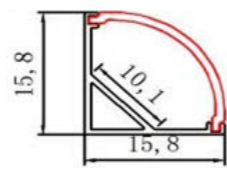

Phụ kiện bộ nguồn đèn

Mã Sản Phẩm	Hình ảnh	Công suất (W)	Kích thước (mm)	Nguồn cấp	Thông số dòng, Áp ra	Quy Cách (Chiếc/thùng)	Giá Bán (VND)
ND-48-12		48	280*18*18	220VAC	12V/4A	200	185.000
ND-TO-60-12		60	140*50*28	110-220VAC	12V/4A	100	260.000
ND-TO-150-12		150	180*50*28	110-220VAC	12V/12.5A	50	423.000
ND-TO-200-12		200	190*60*30	110-220VAC	12V/16.6A	50	509.000
ND-TO-300-12		300	224*60*30	110-220VAC	12V/25A	50	550.000
ND-TO-60-24		60	140*50*28	110-220VAC	24V/4A	100	260.000
ND-TO-150-24		150	180*50*28	110-220VAC	24V/12.5A	50	423.000
ND-TO-200-24		200	190*60*30	110-220VAC	24V/16.6A	50	509.000
ND-TO-300-24		300	224*60*30	110-220VAC	24V/25A	50	550.000

Thanh nhôm

Mã sản phẩm	Hình ảnh	Tên sản phẩm	Kích thước (mm)	Giá bán (VND)
TNA-2407		Thanh nhôm lắp âm	24.5*7*15	83.000
TNN-1707		Thanh nhôm lắp nổi	17.3*7.6*12	75.000
TNG-1616		Thanh nhôm lắp góc	16*16*10	58.000
TNN-1307		Thanh nhôm lắp nổi	13*7*10	58.000

TNA-2407