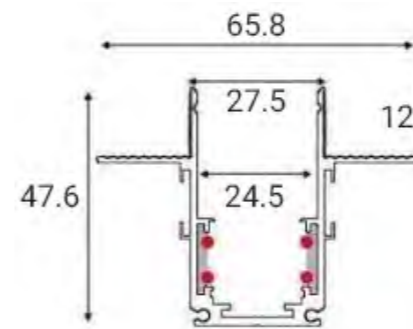

Mô tả kích thước

Thanh ray lắp âm