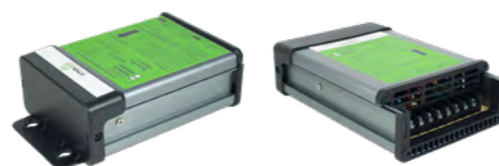

Phụ kiện nguồn chống mưa

Mã sản phẩm	Công suất (W)	Kích thước (mm)	Giá bán (VND)
NCM-200-24	200	154*94*48	475.000
NCM-400-24	400	190*117*48	604.000