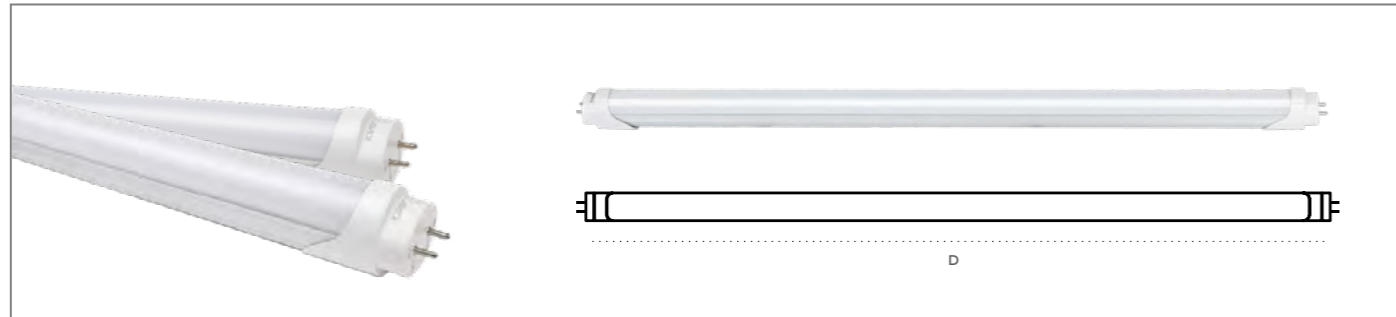

Thông số kỹ thuật

Mã sản phẩm	Công suất (W)	Kích thước (D cm)	Nhiệt độ màu (K)	Quang thông (lm)	Quy cách (chiếc/thùng)	Giá bán (VND)
T8-22SS-120-T	22W	D120	6000	2210	25	230.000

Phụ kiện

Mã sản phẩm	Hình ảnh	Tên sản phẩm	Kích thước (D cm)	Quy cách (chiếc/thùng)	Giá bán (VND)
MANGDON-T8-120		Máng đèn	120	50	54.000
MANGDON-T8-60			60	50	46.000
MANGDOI-T8-120			120	50	75.000
MANGDOI-T8-60			60	50	65.000