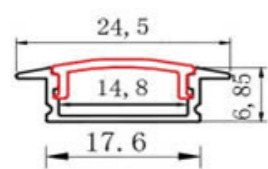

Phụ kiện bộ nguồn đèn

Mã Sản Phẩm	Hình ảnh	Công suất (W)	Kích thước (mm)	Nguồn cấp	Thông số dòng, Áp ra	Quy Cách (Chiếc/thùng)	Giá Bán (VND)
ND-48-12		48	280*18*18	220VAC	12V/4A	200	185.000
ND-TO-60-12		60	140*50*28	110-220VAC	12V/4A	100	260.000
ND-TO-150-12		150	180*50*28	110-220VAC	12V/12.5A	50	423.000
ND-TO-200-12		200	190*60*30	110-220VAC	12V/16.6A	50	509.000
ND-TO-300-12		300	224*60*30	110-220VAC	12V/25A	50	550.000
ND-TO-60-24		60	140*50*28	110-220VAC	24V/4A	100	260.000
ND-TO-150-24		150	180*50*28	110-220VAC	24V/12.5A	50	423.000
ND-TO-200-24		200	190*60*30	110-220VAC	24V/16.6A	50	509.000
ND-TO-300-24		300	224*60*30	110-220VAC	24V/25A	50	550.000

Thanh nhôm

Mã sản phẩm	Hình ảnh	Tên sản phẩm	Kích thước (mm)	Giá bán (VND)
TNA-2407		Thanh nhôm lắp âm	24.5*7*15	83.000
TNN-1707		Thanh nhôm lắp nổi	17.3*7.6*12	75.000
TNG-1616		Thanh nhôm lắp góc	16*16*10	58.000
TNN-1307		Thanh nhôm lắp nổi	13*7*10	58.000

TNA-2407