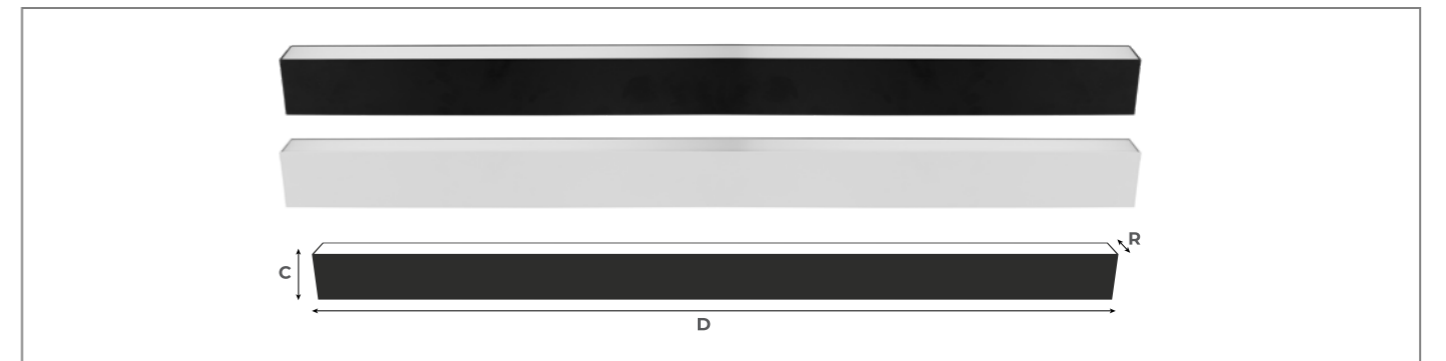

Ứng dụng

ĐÈN THẢ PROFILE (DTP Series)

Độ hoàn màu cao CRI>90

Sử dụng Chiplid Samsung

Đạ dạng cách lắp đặt

Thông số kỹ thuật

Mã Sản Phẩm	Công suất (W)	Kích thước (D*R*Cmm)	Góc chiếu	Quang thông (lm)	Nhiệt độ màu (K)	Quy Cách (Chiếc/thùng)	Giá Bán (VND)
DTP-36SS-118-V/TT/T-D	36	D1180 * R50 * C75	70°	1620	3000 4000 6500	8	1.240.000
DTP-54SS-118-V/TT/T-D	54			2430			1.350.000
DTP-36SS-118-V/TT/T-T	36			1620			1.240.000
DTP-54SS-118-V/TT/T-T	54			2430			1.350.000