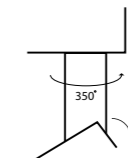

Hai khớp xoay linh hoạt