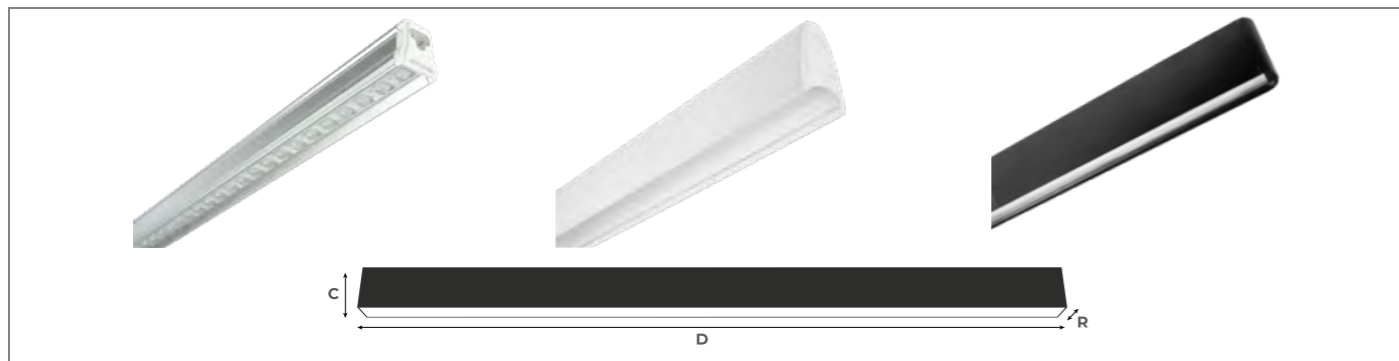

ĐÈN THẢ (DT Series)

Độ hoàn màu cao CRI>90

Sử dụng Chipled Samsung

Thiết kế hiện đại, đẳng cấp