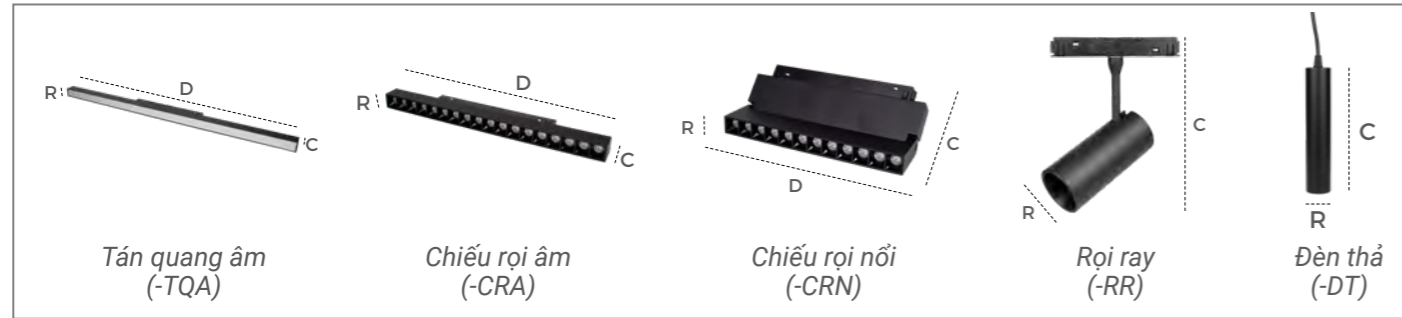

Mô tả kích thước

ĐÈN RAY NAM CHÂM (RNC-SS Series)

Độ hoàn màu cao
CRI > 90

Đa dạng kích thước

Đa dạng cách lắp đặt

Tiết kiệm điện

An toàn cho người sử dụng

Thông số kỹ thuật