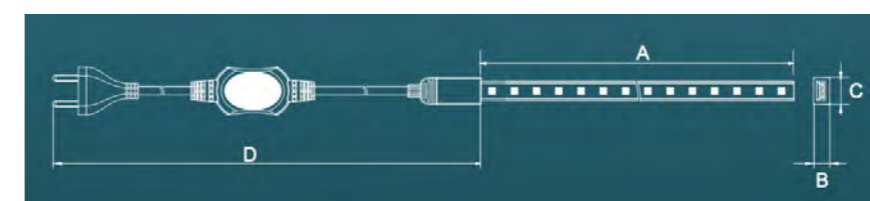

Mô tả kích thước