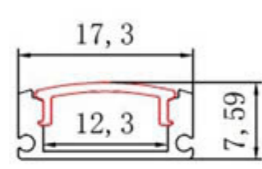

Phụ kiện bộ nguồn đèn

Mã Sản Phẩm	Hình ảnh	Công suất (W)	Kích thước (mm)	Nguồn cấp	Thông số dòng, Áp ra	Quy Cách (Chiếc/thùng)	Giá Bán (VND)
ND-48-12		48	280*18*18	220VAC	12V/4A	200	185.000
ND-TO-60-12		60	140*50*28	110-220VAC	12V/4A	100	260.000
ND-TO-150-12		150	180*50*28	110-220VAC	12V/12.5A	50	423.000
ND-TO-200-12		200	190*60*30	110-220VAC	12V/16.6A	50	509.000
ND-TO-300-12		300	224*60*30	110-220VAC	12V/25A	50	550.000
ND-TO-60-24		60	140*50*28	110-220VAC	24V/4A	100	260.000
ND-TO-150-24		150	180*50*28	110-220VAC	24V/12.5A	50	423.000
ND-TO-200-24		200	190*60*30	110-220VAC	24V/16.6A	50	509.000
ND-TO-300-24		300	224*60*30	110-220VAC	24V/25A	50	550.000

Thanh nhôm

Mã sản phẩm	Hình ảnh	Tên sản phẩm	Kích thước (mm)	Giá bán (VND)
TNA-2407		Thanh nhôm lắp âm	24.5*7*15	83.000
TNN-1707		Thanh nhôm lắp nổi	17.3*7.6*12	75.000
TNG-1616		Thanh nhôm lắp góc	16*16*10	58.000
TNN-1307		Thanh nhôm lắp nổi	13*7*10	58.000

TNA-2407