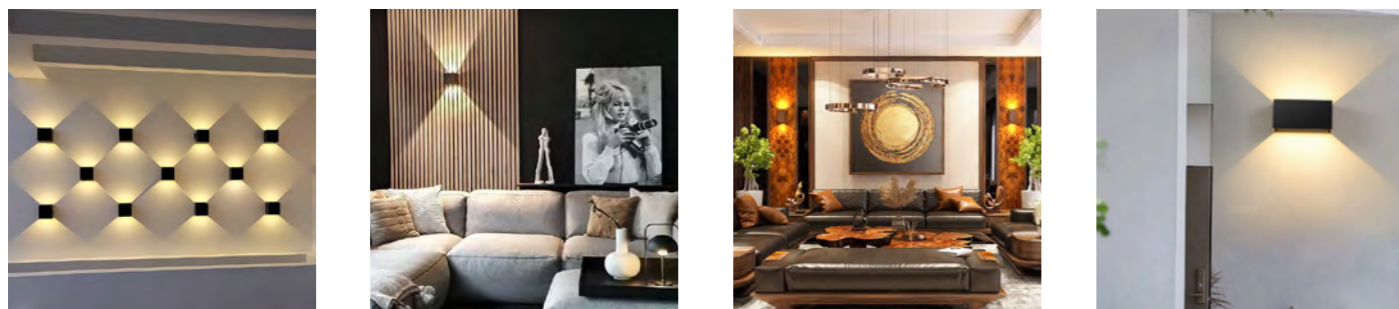

Ứng dụng

ĐÈN LED DẪN DC12V (LDDC Series)

Độ hoàn màu cao CRI>80

Đa dạng mẫu mã

Tuổi thọ cao

Lắp đặt dễ dàng

Thông số kỹ thuật

Mã Sản Phẩm	Hình ảnh	Công suất (W)	Kích thước (mm)	Quang thông (lm)	Nhiệt Độ Màu (K)	CRI	Quy Cách (m/cuộn)	Giá Bán (VNĐ)
LDDC-12-120-V/TT/T		12	8	1200 / 1220 / 1245	3000 4000 6500	>80	5	60.000
LDDC-18-180-V/TT/T		18	10	1562 / 1680 / 1686			5	79.000
LDDC-22-240-V/TT/T		22	10	2000 / 2167 / 2167			5	100.000

ĐÈN LED DẪN DC24V MỚI

Độ hoàn màu cao CRI>80

Đa dạng mẫu mã

Tuổi thọ cao

Lắp đặt dễ dàng

Thông số kỹ thuật

Mã Sản Phẩm	Hình ảnh	Công suất (W)	Kích thước (mm)	Quang thông (lm)	Nhiệt Độ Màu (K)	CRI	Quy Cách (m/cuộn)	Giá Bán (VNĐ)
LDDC-12-120-V/TT/T-24		12	8	1200 / 1220 / 1245	3000 4000 6500	>80	10	60.000
LDDC-18-180-V/TT/T-24		18	10	1562 / 1680 / 1686			10	79.000